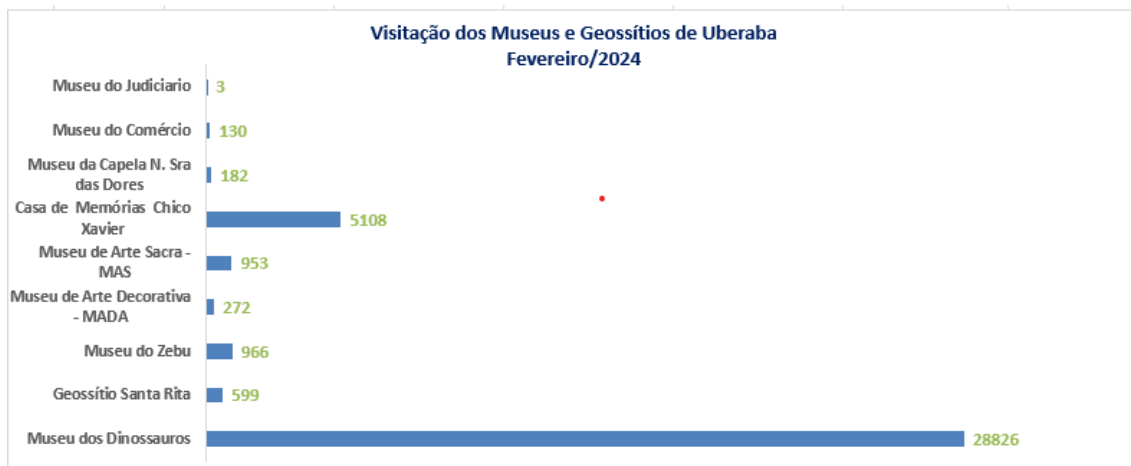

INDICADORES DO TURISMO

Fonte: Sedec

Em Fevereiro/2024, os Museus e Geossítios de Uberaba receberam **14.883 visitantes**.

Fonte: Aena

Em Fevereiro/2024, o Aeroporto de Uberaba teve uma movimentação de **6.816 passageiros**. A movimentação de passageiros de Fevereiro/24 em relação a janeiro/24 teve uma queda de **20,66%**.

Fonte: Sedec

Em Fevereiro/2024, a ocupação Hoteleira de Uberaba foi de **19.336** visitantes.

Obs: Hotéis que não enviaram os dados:

Hotel Monte Carlo
Havana Palace Hotel I
Havana Palace Hotel II
Havana Economy III
Havana Palace Hotel IV
Hotel Jaguar
Hotel Carolina Plaza I
Hotel Carolina Plaza II
Hotel Villa Romana
Hotel Porto Bello
Bombonato Palace Hotel
Ubatã Thermas Parque Hotel
Prato Feito Restaurante e Hotel
Hotel Vitória